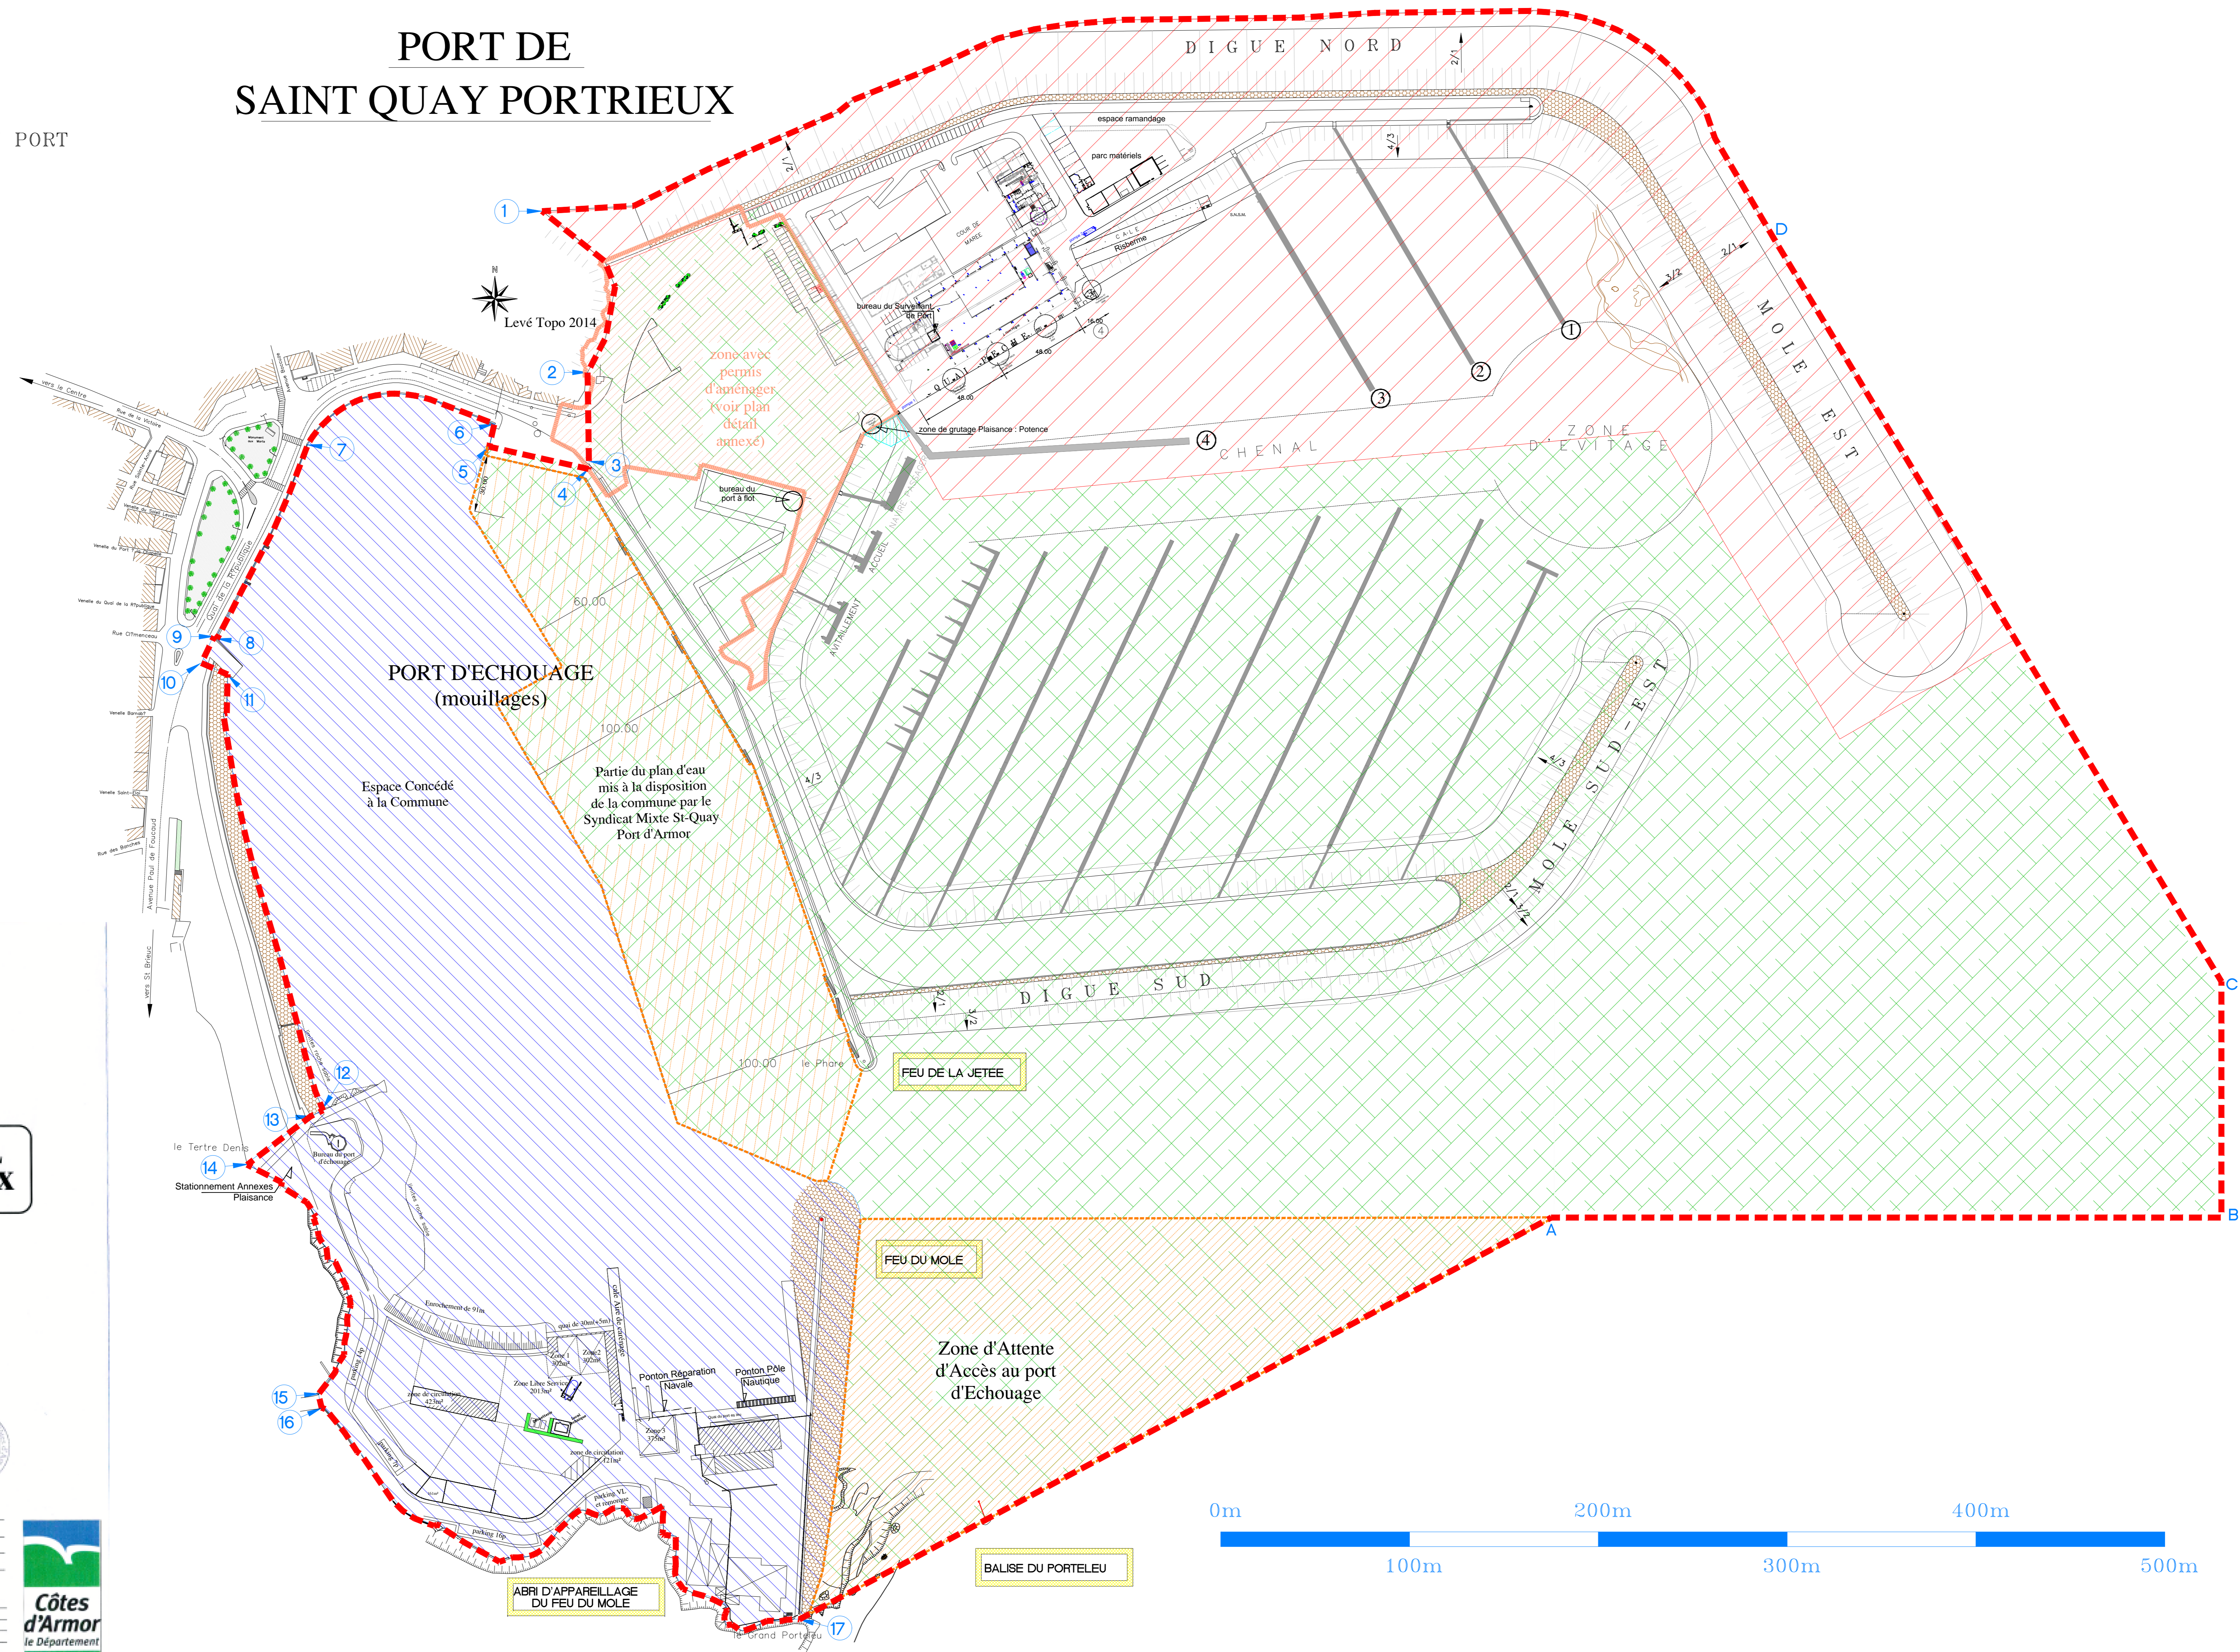

PORT DE SAINT QUAY PORTRIEUX

LEGENDE

-  LIMITE ADMINISTRATIVE DU PORT
-  ZONE PECHE CONCEDEE A LA CCI
-  ZONE PLAISANCE CONCEDEE A LA COMMUNE
-  ZONE CONCEDEE AU SYNDICAT MIXTE

CONSEIL
DEPARTEMENTAL
des COTES D'ARMOR

PORTS
DEPARTEMENTAUX

**PORT DEPARTEMENTAL
DE ST-QUAY - PORTRIEUX**

POLICE PORTUAIRE

Plan annexé au règlement particulier
de police en date du :

SERVICE GESTION DES PORTS ET DU LITTORAL

MODIFICATIONS		
Indice	Date	Commentaires
	JULI 2018	Police Portuaire (modification)